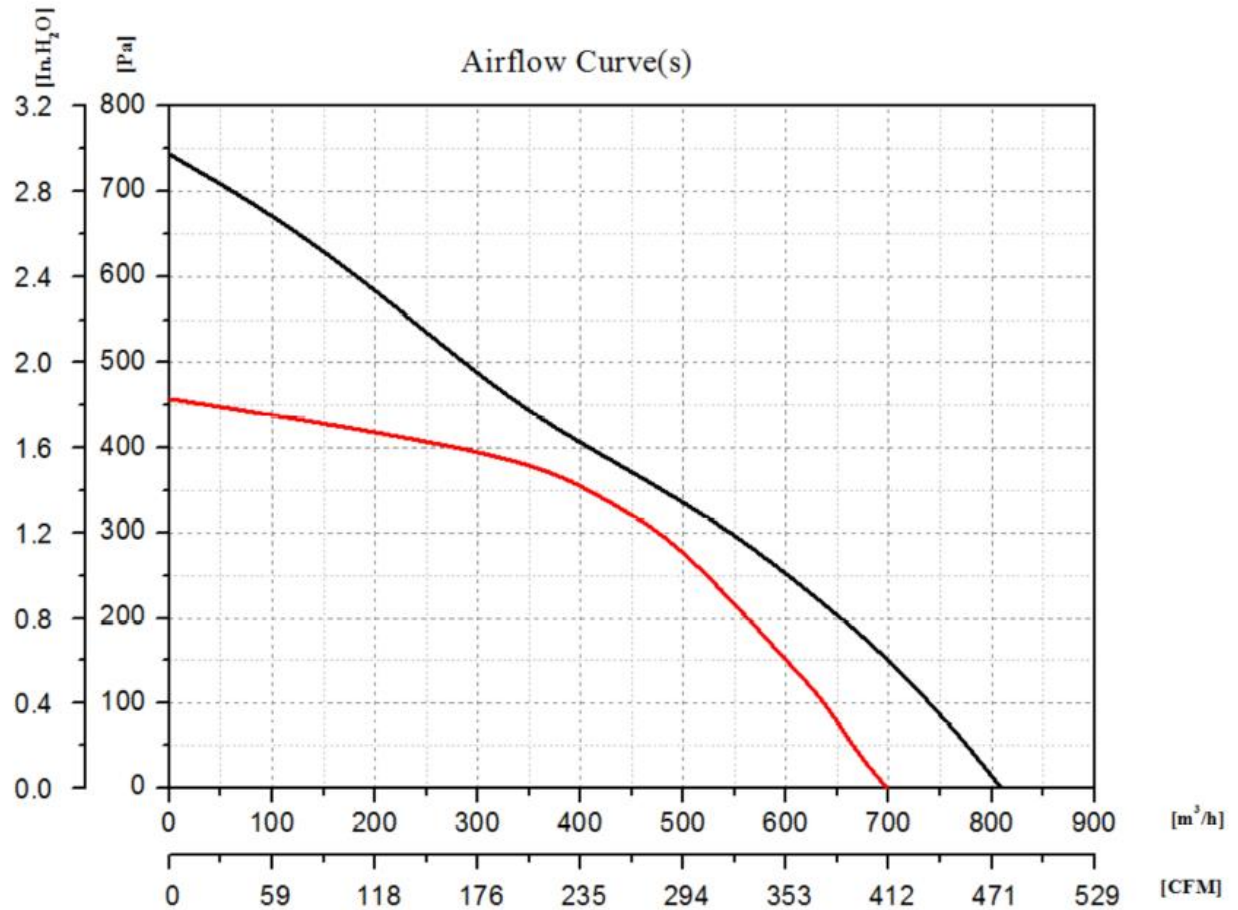

МОДЕЛЬНЫЙ РЯД

CF EC с назад загнутыми лопатками и ЕС-двигателем для круглых вентиляторов

CF175B-E-EC0D

ГРАФИК

МОДЕЛЬНЫЙ РЯД

CF EC с назад загнутыми лопатками и ЕС-двигателем для круглых вентиляторов

CF175B-E-EC0D

ЧЕРТЁЖ

СХЕМА ПОДКЛЮЧЕНИЯ